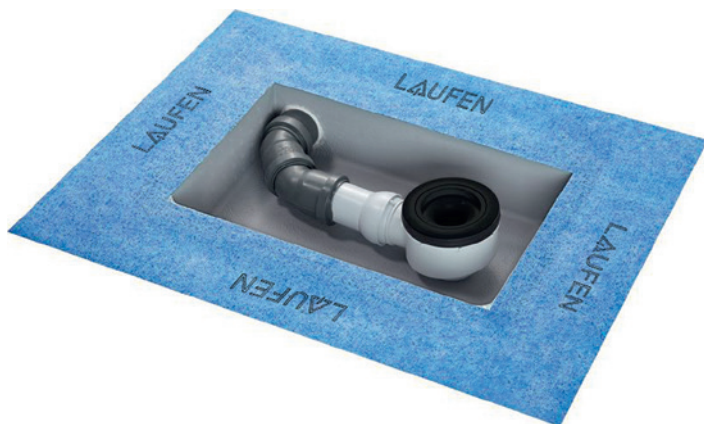

MOUNTING BOX MONTAGEBOX

LAUFEN mounting boxes facilitate the installation process. No additional feet or frame are needed and sealing is made faster and easier.

LAUFEN Montageboxen erleichtern die Installation. Zusätzliche Füße oder Rahmen sind nicht nötig und die Abdichtung kann schneller und einfacher erfolgen.

Mounting box left / right for Marbond shower trays
type DN 40 / height 75 mm

*Montagebox links / rechts für Marbond Duschwannen
Typ DN 40 / Höhe 75 mm*

290031 / 290032 (excl. siphon / *exkl. Siphon*)

290033 / 290034 (incl. siphon, not compliant with norm EN 274,
odour trap 30 mm / *inkl. Siphon, nicht der
Norm EN 274 entsprechend, Geruchs-
verschluss 30 mm*)

Mounting box left / right for Marbond shower trays
type DN 50 / height 100 mm

*Montagebox links / rechts für Marbond Duschwannen
Typ DN 50 / Höhe 100 mm*

290041 / 290042 (excl. siphon / *exkl. Siphon*)

290043 / 290044 (incl. siphon / *inkl. Siphon*)

LAUFEN Repair Kit for Marbond
LAUFEN Reparaturset für Marbond
299965