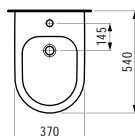

830341

Wall-hung bidet

Wandbidet

530 x 370 x 340 (430) mm

Colours: .000 .400 .757

Options: .302

Available from 4th Quarter 2019

Verfügbar ab 4. Quartal 2019