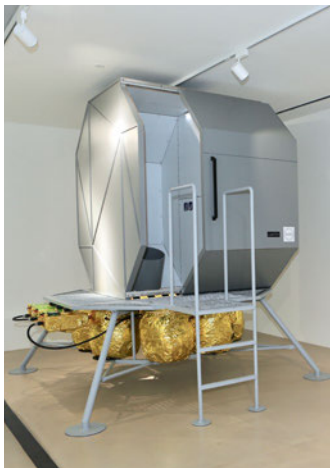

Daneben haben wir natürlich hart an der Pflege und Erweiterung unseres Sortiments gearbeitet und bringen Neuheiten in nahezu allen Bereichen – vor der Wand und dahinter. Auch so erfolgreiche und beliebte Kollektionen wie Kartell by Laufen, Val oder Laufen Pro erhalten neue Optionen, die dem Badgestalter noch mehr Freiheiten schenken und dem Anwender hohen Nutzen bescheren.

pee power live test -
Bio Brennstoffzellen erzeugen
aus Urin Strom.
Bristol Robotics Laboratory
design by EOOS