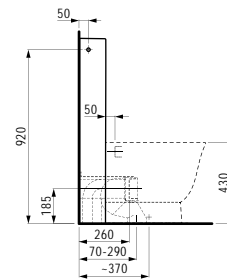

823851

Floorstanding WC, washdown, rimless, outlet horizontal or vertical
Stand-WC, Tiefspüler, spülrandlos, Abgang waagrecht oder senkrecht
560 x 370 x 430 mm

Colours: .000 .400 .757

Options: .000

Available from 4th Quarter 2019

Verfügbar ab 4. Quartal 2019