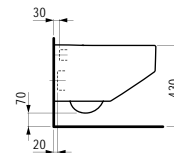

530 x 370 x 340 (430) mm

Colours: .000 .400 .757

Options: .000

Available from 4th Quarter 2019

Verfügbar ab 4. Quartal 2019

893341

WC seat and cover, removable, with lowering system

Sitz mit Deckel, abnehmbar, mit Absenkautomatik