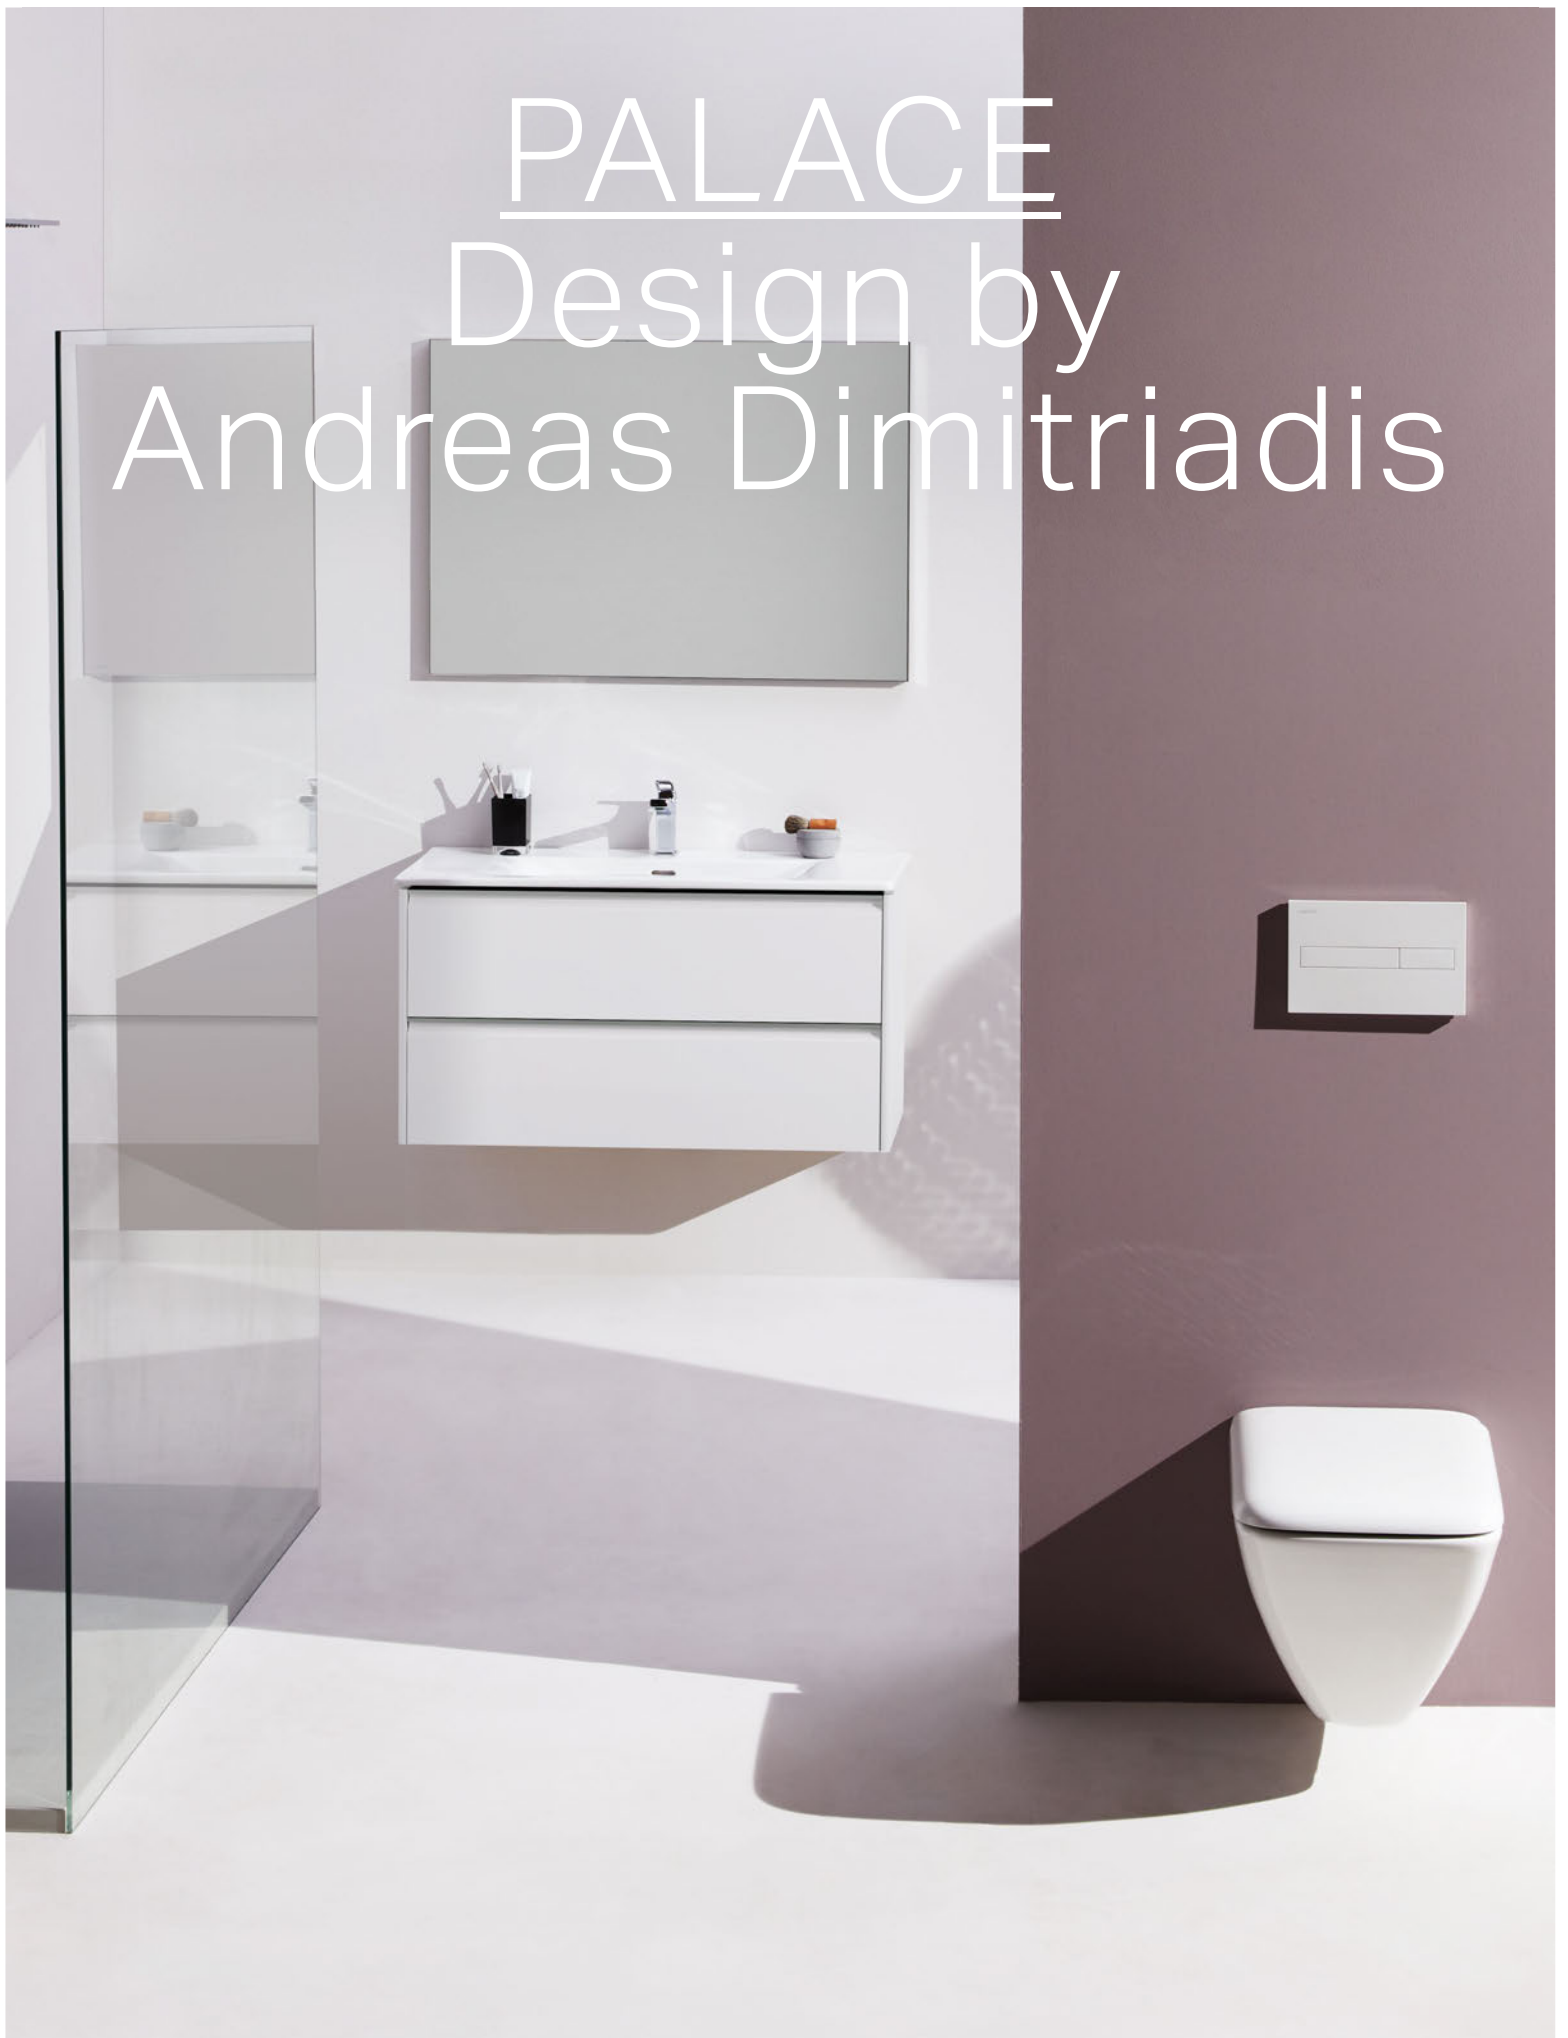

PALACE Design by Andreas Dimitriadis

PALACE combipack 80, washbasin 'slim' with vanity unit; wall-hung WC 'compact' LIS flush plate FRAME 25 mirror
PALACE Komplettsset 80, Waschtisch 'slim' mit Waschtischunterbau; Wand-WC 'compact' LIS Drückerplatte FRAME 25 Spiegel