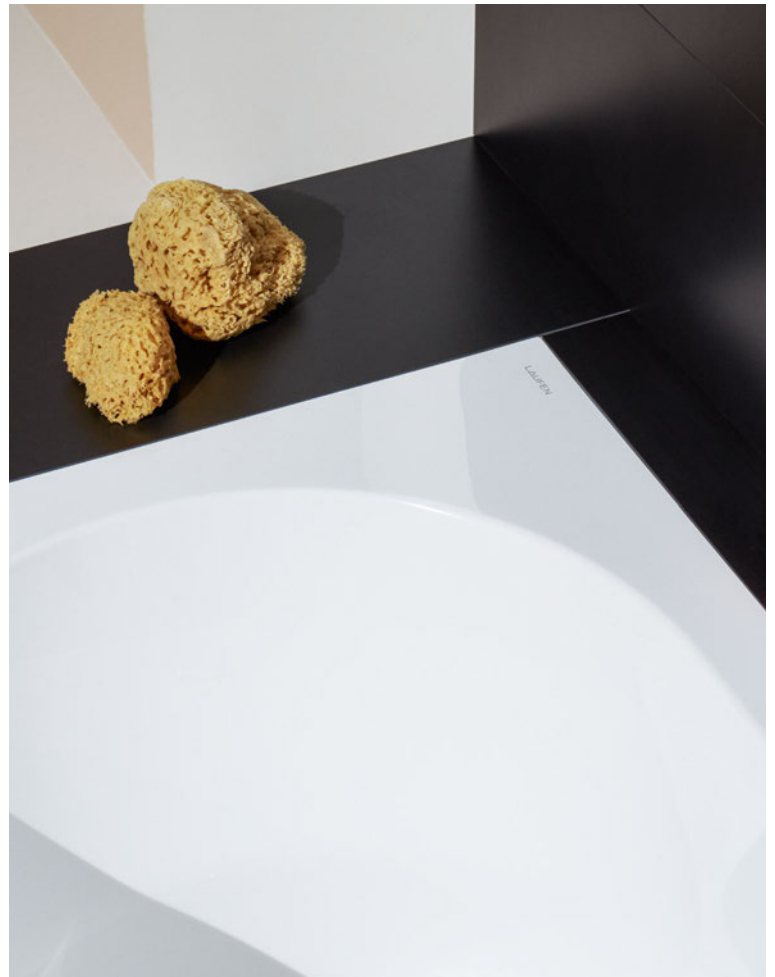

LAUFEN PRO bathtub, drop-in version made of Marbond
LAUFEN PRO Badewanne, Einbauversion aus Marbond