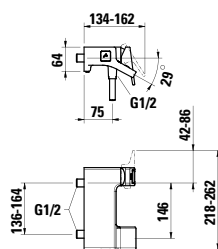

3213970041311

Wall-mounted single lever bath mixer, with diverter, with accessories

Aufputz-Einhebel-Bademischer, mit Umsteller, mit Zubehör

Colours: .004

Available from 1st Quarter 2020

Verfügbar ab 1. Quartal 2020

3213970044001

Wall-mounted single lever bath mixer, with diverter, without accessories

Aufputz-Einhebel-Bademischer, mit Umsteller, ohne Zubehör

Colours: .004

Available from 1st Quarter 2020

Verfügbar ab 1. Quartal 2020

3313970041311

Wall-mounted single lever shower mixer, with one outlet, with accessories

Aufputz-Einhebel-Duschenmischer, mit einem Wasserabgang, mit Zubehör

Colours: .004

Available from 1st Quarter 2020

Verfügbar ab 1. Quartal 2020