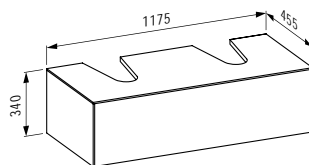

405454

Drawer element, 1 drawer, matching small washbasin
816341, cut-out left and right

*Schubladenelement, 1 Schublade,
passend zu Aufsatz-Handwaschbecken 816341,
Ausschnitt links und rechts*

1175 x 455 x 340 mm

Colours: .040 .041 .042 .140 .141 .142