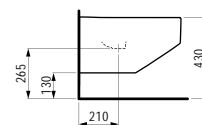

830341

Wall-hung bidet

Wandbidet

530 x 370 x 340 (430) mm

Colours: .000 .400 .757

Options: .302

Available from 4th Quarter 2019

Verfügbar ab 4. Quartal 2019