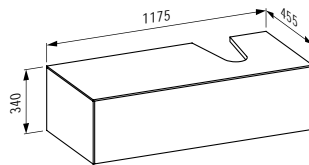

405453

Drawer element, 1 drawer, matching washbasins
816341, 816342, cut-out left / right

*Schubladenelement, 1 Schublade,
passend zu Aufsatz-Waschtischen 816341, 816342,
Ausschnitt links / rechts*

1175 x 455 x 340 mm

Colours: .040 .041 .042 .140 .141 .142