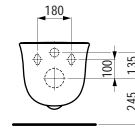

820851

Wall-hung WC, washdown, rimless
Wand-WC, Tiefspüler, spülrandlos
530 x 370 x 430 mm

Colours: .000 .400 .757

Options: .000