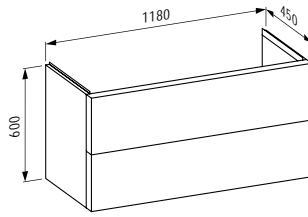

407648

Vanity unit with two drawers, incl. organiser,
for washbasin shelf right 813332

*Waschtischunterbau, 2 Schubladen,
inkl. Schubladen-Ordnungssystem,
passend zu Waschtisch 813332*

1180 x 450 x 600 mm

Colours: .640 .641 .642