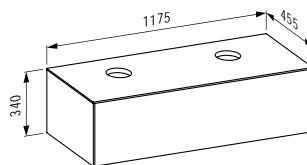

405428

Drawer element, 1 drawer, matching bowl washbasins 812340, 812341, 812342, 812343, cut-outs left and right incl. drilled tap holes

Schubladenelement, 1 Schublade, passend zu Waschtisch-Schalen 812340, 812341, 812342, 812343, Ausschnitt links und rechts inkl. gebohrte Hahnlöcher

1175 x 455 x 340 mm

Colours: .140 .141 .142