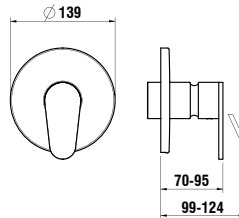

3318560040001

Set for concealed single lever shower mixer, with one outlet

Fertigmontageset für Unterputz-Einhebel-Duschenmischer, mit einem Wasserabgang

Colours: .004

Available from 4th Quarter 2019

Verfügbar ab 4. Quartal 2019