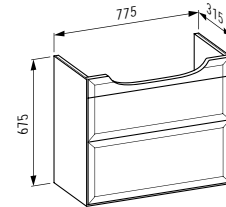

800 x 480 x 75 mm

Colours: .000 .400 .757

Options: .104 .108 .109 .136 .158

406041

Vanity unit, 1 drawer,
matches vanity washbasin 813855

*Waschtischunterbau, 1 Schublade,
passend zu Möbelwaschtisch 813855*