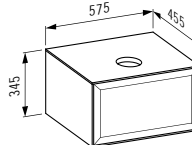

812853

Bowl washbasin with overflow channel, oval
Waschtisch-Schale mit Überlaufkanal, oval
550 x 380 x 145 mm

Colours: .000 .400 .757

Options: .109

406001

Drawer element 600, 1 drawer,
with centre cut-out

Schubladenelement 600, 1 Schublade,
mit Ausschnitt Mitte

575 x 455 x 345 mm

Colours: .631 .627 .628