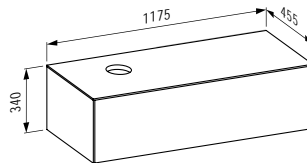

405426

Drawer element, 1 drawer, matching bowl washbasins 812340, 812341, 812342, 812343, cut-out left, incl. drilled tap hole

Schubladenelement, 1 Schublade, passend zu Waschtisch-Schalen 812340, 812341, 812342, 812343, Ausschnitt links, inkl. gebohrtes Hahnloch

1175 x 455 x 340 mm

Colours: .140 .141 .142