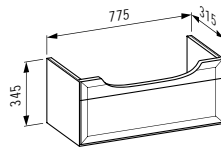

800 x 480 x 75 mm

Colours: .000 .400 .757

Options: .104 .108 .109 .136 .158

406041

Vanity unit, 1 drawer,
matches vanity washbasin 813855

*Waschtischunterbau, 1 Schublade,
passend zu Möbelwaschtisch 813855*