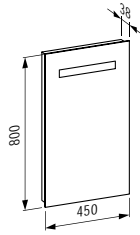

447611 LEELO

Mirror, 450 mm with integrated horizontal LED lighting, for room switch, aluminium frame, 4000K, IP44

Spiegel, 450 mm, mit integrierter horizontaler LED-Beleuchtung, für Lichtschalter, Aluminiumrahmen, 4000K, IP44

450 x 38 x 800 mm

Colours: .144

447612 LEELO

Mirror, 450 mm with integrated horizontal LED lighting, 1 touch sensor (On/ Off/ Dimmer), aluminium frame, 4000K, IP44

Spiegel, 450 mm, mit integrierter horizontaler LED-Beleuchtung, 1 Touch Sensorschalter (An/ Aus/ Dimmer), Aluminiumrahmen, 4000K, IP44

450 x 38 x 800 mm

Colours: .144

447613 LEELO

Mirror, 450 mm with integrated horizontal LED lighting and ambient light, 3 touch sensors (On-Off/ Dimmer/ Colour temperature change 2700-6000K), aluminium frame, IP44

Spiegel, 450 mm, mit integrierter horizontaler LED-Beleuchtung und Ambientelicht, 3 Touch Sensorschalter (An-Aus/ Dimmer/ Farbtemperaturwechsel 2700-6000K), Aluminiumrahmen, IP44

450 x 32 x 800 mm

Colours: .144

447621 LEELO

Mirror, 550 mm with integrated horizontal LED lighting, for room switch, aluminium frame, 4000K, IP44

Spiegel, 550 mm, mit integrierter horizontaler LED-Beleuchtung, für Lichtschalter, Aluminiumrahmen, 4000K, IP44

550 x 38 x 800 mm

Colours: .144