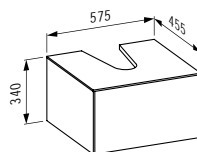

405431

Drawer element, 1 drawer, matching small washbasin 816341, centre cut-out

Schubladenelement, 1 Schublade, passend zu Aufsatz-Handwaschbecken 816341, Ausschnitt Mitte

575 x 455 x 340 mm

Colours: .040 .041 .042 .140 .141 .142