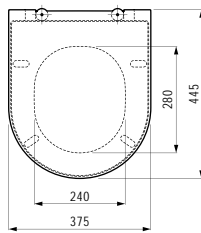

891333

WC seat and cover, removable, with lowering system, with round seat shape (Replacement for 891331)

Sitz mit Deckel, abnehmbar, mit Absenkautomatik, mit gerundeter Sitzgeometrie (Ersatz für 891331)

Colours: .000 .020 .757 .759

Options: .000