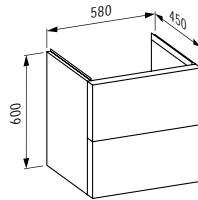

407568

Vanity unit with two drawers,
incl. organiser, for washbasin shelf left 810335

*Waschtischunterbau, 2 Schubladen,
inkl. Schubladen-Ordnungssystem,
passend zu Waschtisch 810335*

580 x 450 x 600 mm

Colours: .640 .641 .642