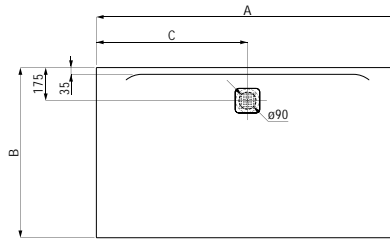

Shower tray, made of Marbond composite material, super flat, rectangular, outlet at long side

Duschwanne, aus Verbundwerkstoff Marbond, superflach, rechteckig, Ablauf an langer Seite

Colours: .000 .077 .078

Options: .000

Also suitable for flush installation

Auch für flächenbündigen Einbau geeignet

	A / mm	B / mm	C / mm	D / mm
215954	1400	700	700	30
210953	1400	800	700	30
210959	1400	900	700	30
211954	1400	1000	700	30
213956	1600	700	800	32
213957	1600	750	800	32
210954	1600	800	800	32
211950	1600	900	800	33
211955	1600	1000	800	33
214956	1800	700	900	33
214958	1800	750	900	33
210955	1800	800	900	33
211951	1800	900	900	34
211956	1800	1000	900	34
215953	2000	900	1000	36
211957	2000	1000	1000	36

212950

Shower tray, made of Marbond composite material, super flat, made-to-measure

Duschwanne, aus Verbundwerkstoff Marbond, superflach, auf Maß gefertigt

750 - 2000 x 700 - 1000 x 29 - 46 mm

Colours: .000 .077 .078

Options: .000