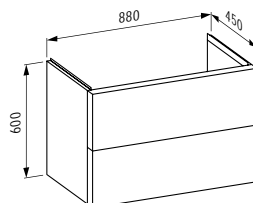

407608

Vanity unit with two drawers, incl. organiser,
for washbasin shelf left 810339 / shelf right 810338

*Waschtischunterbau, 2 Schubladen,
inkl. Schubladen-Ordnungssystem,
passend zu Waschtisch 810339 / passend zu 810338*

880 x 450 x 600 mm

Colours: .640 .641 .642