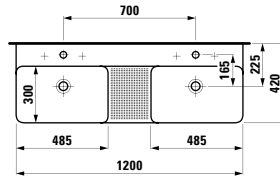

814282

Double washbasin, with semi-wet area
Doppelwaschtisch, mit Halbnasszone
1200 x 420 x 115 mm

Colours: .000 .400 .757

Options: .104 .108 .109 .136

Available from 3rd Quarter 2019

Verfügbar ab 3. Quartal 2019

410222 SPACE

Vanity unit, 2 drawers
Waschtischunterbau, 2 Schubladen
1185 x 410 x 520 mm

Colours: .100 .101 .103 .999