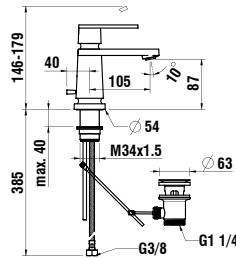

THE NEW CLASSIC

3118510041111

Single lever basin mixer, projection 105 mm, fixed spout, with pop-up waste

Einhebel-Waschtischmischer, Ausladung 105 mm, Festauslauf, mit Ablaufventil

Colours: .004

Available from 4th Quarter 2019

Verfügbar ab 4. Quartal 2019

3118510041101

Single lever basin mixer, projection 105 mm, fixed spout, without pop-up waste

Einhebel-Waschtischmischer, Ausladung 105 mm, Festauslauf, ohne Ablaufventil

Colours: .004

Available from 4th Quarter 2019

Verfügbar ab 4. Quartal 2019

3118510041211

Single lever basin mixer, projection 130 mm, fixed spout, with pop-up waste

Einhebel-Waschtischmischer, Ausladung 130 mm, Festauslauf, mit Ablaufventil

Colours: .004

Available from 4th Quarter 2019

Verfügbar ab 4. Quartal 2019