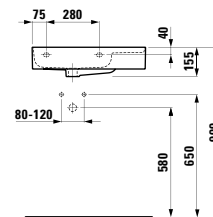

Washbasin ,compact', with semi-wet area right
Waschtisch ,compact', mit Halbnasszone rechts
 600 x 315 x 115 mm

Colours: .000 .400 .757

Options: .104 .109

Available from 3rd Quarter 2019

Verfügbar ab 3. Quartal 2019