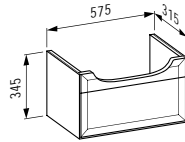

THE NEW CLASSIC

813853

Vanity washbasin

Möbelwaschtisch

600 x 480 x 75 mm

Colours: .000 .400 .757

Options: .104 .108 .109 .136 .158

406031

Vanity unit, 1 drawer,
matches vanity washbasin 813853

*Waschtischunterbau, 1 Schublade,
passend zu Möbelwaschtisch 813853*

575 x 315 x 345 mm

Colours: .631 .627 .628

406032

Vanity unit, 2 drawers,
matches vanity washbasin 813853

*Waschtischunterbau, 2 Schubladen,
passend zu Möbelwaschtisch 813853*

575 x 315 x 675 mm

Colours: .631 .627 .628

813855

Vanity washbasin

Möbelwaschtisch

800 x 480 x 75 mm

Colours: .000 .400 .757

Options: .104 .108 .109 .136 .158