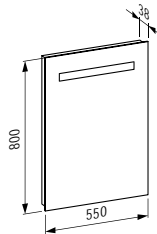

447622 LEELO

Mirror, 550 mm with integrated horizontal LED lighting, 1 touch sensor (On/ Off/ Dimmer), aluminium frame, 4000K, IP44

Spiegel, 550 mm, mit integrierter horizontaler LED-Beleuchtung, 1 Touch Sensorschalter (An/ Aus/ Dimmer), Aluminiumrahmen, 4000K, IP44

550 x 38 x 800 mm

Colours: .144

447623 LEELO

Mirror, 550 mm with integrated horizontal LED lighting and ambient light, 3 touch sensors (On-Off/ Dimmer/ Colour temperature change 2700-6000K), aluminium frame, IP44

Spiegel, 550 mm, mit integrierter horizontaler LED-Beleuchtung und Ambientelicht, 3 Touch Sensorschalter (An-Aus/ Dimmer/ Farbtemperaturwechsel 2700-6000K), Aluminiumrahmen, IP44

550 x 32 x 800 mm

Colours: .144