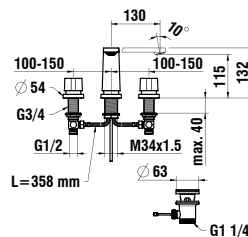

3128530041201

3-hole basin mixer, projection 130 mm, fixed spout, without pop-up waste valve

3-Loch Waschtischmischer, Ausladung 130 mm, Festauslauf, ohne Ablaufventil

Colours: .004

Available from 4th Quarter 2019

Verfügbar ab 4. Quartal 2019