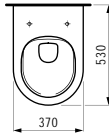

820851

Wall-hung WC, washdown, rimless
Wand-WC, Tiefspüler, spülrandlos
530 x 370 x 430 mm

Colours: .000 .400 .757

Options: .000