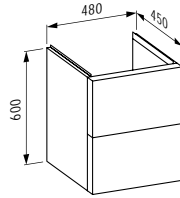

407509

Vanity unit with two drawers,
incl. organiser, for washbasin 810332

*Waschtischunterbau, 2 Schubladen,
inkl. Schubladen-Ordnungssystem,
passend zu Waschtisch 810330*

480 x 450 x 600 mm

Colours: .640 .641 .642