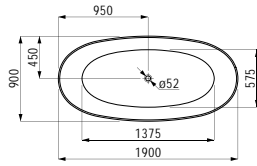

220852

Freestanding bathtub,
made of solid surface material Sentec
*Freistehende Badewanne,
aus Mineralgusswerkstoff Sentec*
1900 x 900 x 580 mm

Colours: .000

Options: .000

406070

Ceramic mirror with LED ambient light, horizontal or
vertical mounting, for room switch, 4000K
*Keramischer Spiegel mit LED Ambientlicht,
horizontal oder vertikal montierbar,
für Lichtschalter, 4000K*
500 x 80 x 700 mm

Colours: .000 .757

Available from 3rd Quarter 2019

Verfügbar ab 3. Quartal 2019