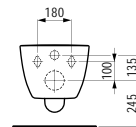

540 x 360 x 265 (430) mm

Colours: .000 .400

Options: .000

891802 PALOMBA COLLECTION

WC seat and cover, removable, with lowering system

WC Sitz mit Deckel, abnehmbar, mit Absenkautomatik

Colours: .000

Options: .000