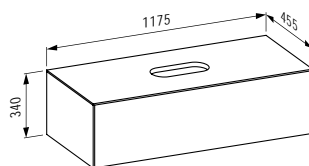

405471

Drawer element, 1 drawer, matching washbasin
bowls 812348, 812349, centre cut-out

*Schubladenelement, 1 Schublade,
passend zu Doppelwaschtisch-Schalen 812348,
812349, Ausschnitt Mitte*

1175 x 455 x 340 mm

Colours: .040 .041 .042 .140 .141 .142