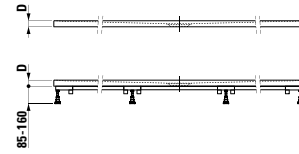

Shower tray, made of Marbond composite material, super flat, rectangular, outlet at long side

Duschwanne, aus Verbundwerkstoff Marbond, superflach, rechteckig, Ablauf an langer Seite

Colours: .000 .077 .078

Options: .000

Also suitable for flush installation

Auch für flächenbündigen Einbau geeignet

	A / mm	B / mm	C / mm	D / mm
215954	1400	700	700	30
210953	1400	800	700	30
210959	1400	900	700	30
211954	1400	1000	700	30
213956	1600	700	800	32
213957	1600	750	800	32
210954	1600	800	800	32
211950	1600	900	800	33
211955	1600	1000	800	33
214956	1800	700	900	33
214958	1800	750	900	33
210955	1800	800	900	33
211951	1800	900	900	34
211956	1800	1000	900	34
215953	2000	900	1000	36
211957	2000	1000	1000	36

212950

Shower tray, made of Marbond composite material, super flat, made-to-measure

Duschwanne, aus Verbundwerkstoff Marbond, superflach, auf Maß gefertigt

750 - 2000 x 700 - 1000 x 29 - 46 mm

Colours: .000 .077 .078

Options: .000