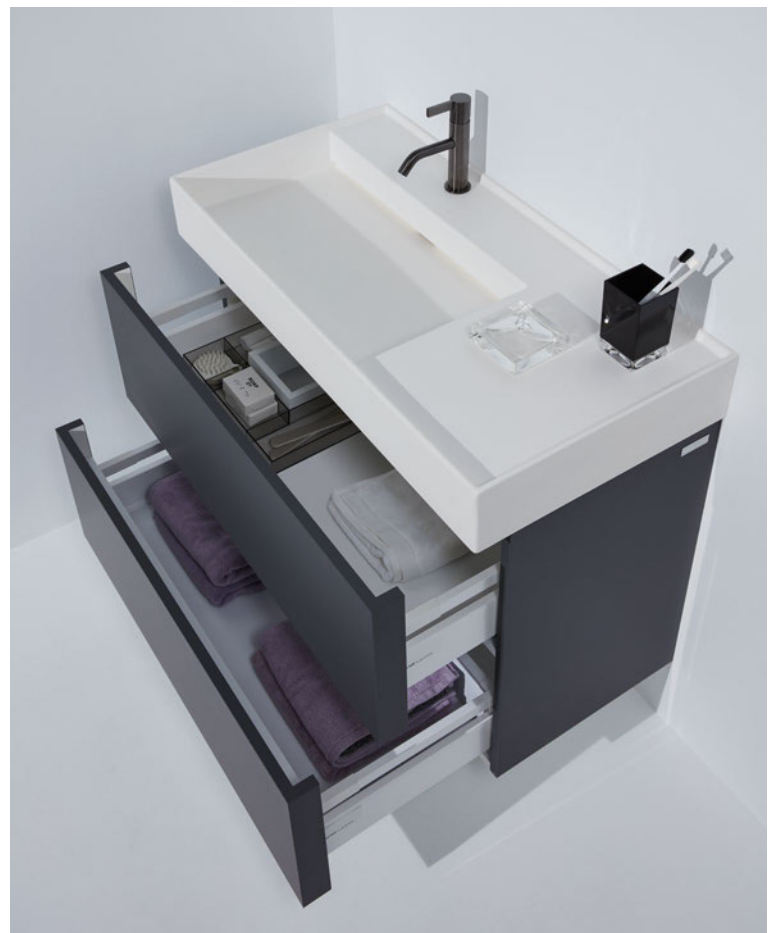

KARTELL BY LAUFEN washbasin 90, shelf right; vanity unit; single lever basin mixer; tumbler and soap dish 'Boxy'

KARTELL BY LAUFEN Waschtisch 90, Ablage rechts; Waschtischunterbau; Einhebel Waschtischmischer; Becher und Seifenschale 'Boxy'