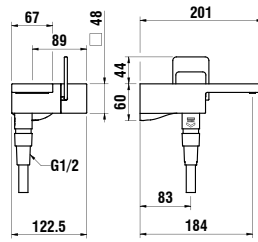

3212290911411

Single lever concealed bath mixer
for Simibox 1-Point, with accessories

*Einhebel-Unterputz-Bademischer für Simibox
1-Point, mit Zubehör*

Colours: .091*

Available from 4th Quarter 2019

*brushed stainless steel

Verfügbar ab 4. Quartal 2019

*Edelstahl gebürstet

3312290911411

Single lever concealed shower mixer
for Simibox 1-Point, with accessories

*Einhebel-Unterputz-Duschenmischer für Simibox
1-Point, mit Zubehör*

Colours: .091*

Available from 4th Quarter 2019

*brushed stainless steel (PVD)

Verfügbar ab 4. Quartal 2019

*Edelstahl gebürstet (PVD)