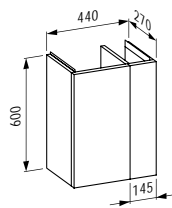

407517

Vanity unit with one glas shelf, door hinge left, open shelf right for handwashbasin tap bank left 815335

Waschtischunterbau, 1 Tür, Regal seitlich offen, Scharnier links passend zu Handwaschbecken 815335

440 x 270 x 600 mm

Colours: .640 .641 .642