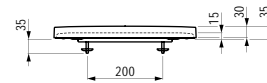

Sitz mit Deckel, abnehmbar, mit Absenkautomatik, mit gerundeter Sitzgeometrie (Ersatz für 891331)

Colours: .000 .020 .757 .759

Options: .000

407517

Vanity unit with one glas shelf, door hinge left, open shelf right for handwashbasin tap bank left 815335