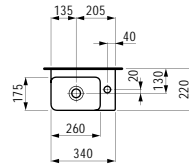

815280

Small washbasin, with tap bank right
Handwaschbecken, mit Hahnlochbank rechts
340 x 220 x 115 mm

Colours: .000 .400 .757

Options: .106

Available from 4th Quarter 2019

Verfügbar ab 4. Quartal 2019