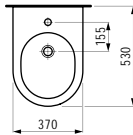

830851

Wall-hung bidet
Wandbidet
530 x 370 x 430 mm

Colours: .000 .400 .757

Options: .302