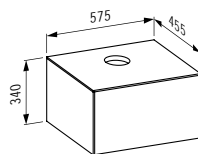

405405

Drawer element, 1 drawer, matching bowl washbasins 812340, 812341, 812342, 812343, centre cut-out incl. drilled tap hole

Schubladenelement, 1 Schublade, passend zu Waschtisch-Schalen 812340, 812341, 812342, 812343, Ausschnitt Mitte inkl. gebohrtes Hahnloch

575 x 455 x 340 mm

Colours: .140 .141 .142