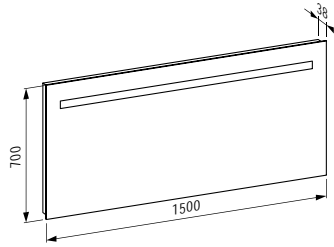

447691 LEELO

Mirror, 1500 mm with integrated horizontal LED lighting, for room switch, aluminium frame, 4000K, IP44

Spiegel, 1500 mm, mit integrierter horizontaler LED-Beleuchtung, für Lichtschalter, Aluminiumrahmen, 4000K, IP44

1500 x 38 x 700 mm

Colours: .144

447692 LEELO

Mirror, 1500 mm with integrated horizontal LED lighting, 1 touch sensor (On/ Off/ Dimmer), aluminium frame, 4000K, IP44

Spiegel, 1500 mm, mit integrierter horizontaler LED-Beleuchtung, 1 Touch Sensorschalter (An/ Aus/ Dimmer), Aluminiumrahmen, 4000K, IP44

1500 x 38 x 700 mm

Colours: .144

447693 LEELO

Mirror, 1500 mm with integrated horizontal LED lighting and ambient light, 3 touch sensors (On-Off/ Dimmer/ Colour temperature change 2700-6000K), aluminium frame, IP44

Spiegel, 1500 mm, mit integrierter horizontaler LED-Beleuchtung und Ambientlicht, 3 Touch Sensorschalter (An-Aus/ Dimmer/ Farbtemperaturwechsel 2700-6000K), Aluminiumrahmen, IP44

1500 x 32 x 700 mm

Colours: .144

447701 LEELO

Mirror, 1800 mm with integrated horizontal LED lighting, for room switch, aluminium frame, 4000K, IP44

Spiegel, 1800 mm, mit integrierter horizontaler LED-Beleuchtung, für Lichtschalter, Aluminiumrahmen, 4000K, IP44

1800 x 38 x 700 mm

Colours: .144