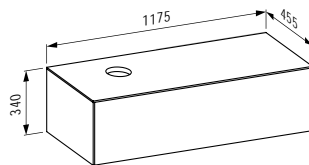

405422

Drawer element, 1 drawer, matching bowl washbasins 812340, 812341, 812342, 812343, cut-out left

Schubladenelement, 1 Schublade, passend zu Waschtisch-Schalen 812340, 812341, 812342, 812343, Ausschnitt links

1175 x 455 x 340 mm

Colours: .040 .041 .042 .140 .141 .142