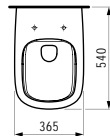

540 x 360 x 265 (430) mm

Colours: .000 .400

Options: .000

891802 PALOMBA COLLECTION

WC seat and cover, removable, with lowering system

WC Sitz mit Deckel, abnehmbar, mit Absenkautomatik

Colours: .000

Options: .000