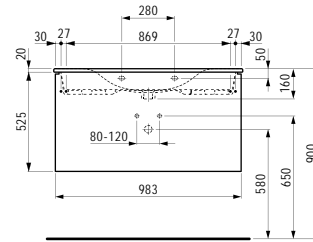

860707

Combipack 1000 mm, washbasin ,slim' with vanity unit with 2 drawers, incl. drawer organizer, with handle anodized aluminum

Komplettset 1000 mm, Waschtisch ,slim' mit Waschtischunterbau mit 2 Schubladen, inkl. Schubladen-Ordnungssystem, mit Griff Aluminium eloxiert

1000 x 450 x 545 mm

Colours: .260 .261 .262 .263 .266 .999

Options: .104

Available from 4th quarter 2019

Verfügbar ab 4. Quartal 2019