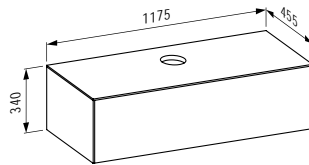

405421

Drawer element, 1 drawer, matching bowl washbasins 812340, 812341, 812342, 812343, centre cut-out

Schubladenelement, 1 Schublade, passend zu Waschtisch-Schalen 812340, 812341, 812342, 812343, Ausschnitt Mitte

1175 x 455 x 340 mm

Colours: .040 .041 .042 .140 .141 .142