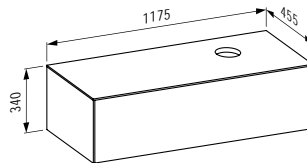

405427

Drawer element, 1 drawer, matching bowl washbasins 812340, 812341, 812342, 812343, cut-out right, incl. drilled tap hole

Schubladenelement, 1 Schublade, passend zu Waschtisch-Schalen 812340, 812341, 812342, 812343, Ausschnitt rechts, inkl. gebohrtes Hahnloch

1175 x 455 x 340 mm

Colours: .140 .141 .142