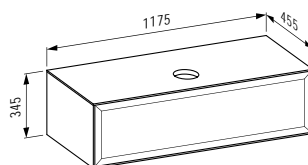

406021

Drawer element 1200, 1 drawer,
with centre cut-out

*Schubladenelement 1200, 1 Schublade,
mit Ausschnitt Mitte*

1175 x 455 x 345 mm

Colours: .631 .627 .628