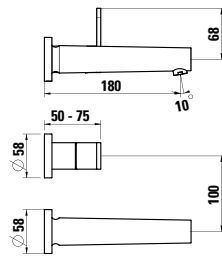

3118560041201

Concealed single lever basin mixer for Simibox
2-Point, fixed spout, projection 180 mm

*Einhebel-Unterputz-Waschtismischer für Simibox
2-Point, Festauslauf, Ausladung 180 mm*

Colours: .004

Available from 4th Quarter 2019

Verfügbar ab 4. Quartal 2019