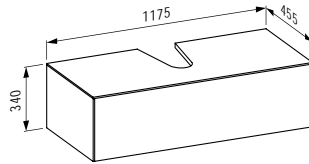

405451

Drawer element, 1 drawer, matching washbasins
816341, 816342, centre cut-out

*Schubladenelement, 1 Schublade, passend zu
Aufsatz-Waschtischen 816341, 816342, Ausschnitt
Mitte*

1175 x 455 x 340 mm

Colours: .040 .041 .042 .140 .141 .142