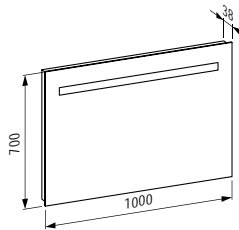

447662 LEELO

Mirror, 1000 mm with integrated horizontal LED lighting, 1 touch sensor (On/ Off/ Dimmer), aluminium frame, 4000K, IP44

Spiegel, 1000 mm, mit integrierter horizontaler LED-Beleuchtung, 1 Touch Sensorschalter (An/ Aus/ Dimmer), Aluminiumrahmen, 4000K, IP44

1000 x 38 x 700 mm

Colours: .144

447663 LEELO

Mirror, 1000 mm with integrated horizontal LED lighting and ambient light, 3 touch sensors (On-Off/ Dimmer/ Colour temperature change 2700-6000K), aluminium frame, IP44

Spiegel, 1000 mm, mit integrierter horizontaler LED-Beleuchtung und Ambientelicht, 3 Touch Sensorschalter (An-Aus/ Dimmer/ Farbtemperaturwechsel 2700-6000K), Aluminiumrahmen, IP44

1000 x 32 x 700 mm

Colours: .144