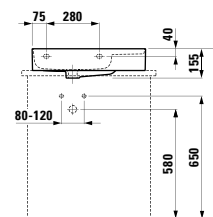

815285 ●/○

Washbasin ,compact', with semi-wet area right
Waschtisch ,compact', mit Halbnasszone rechts
600 x 315 x 115 mm

Colours: .000 .400 .757

Options: .104 .109

Available from 3rd Quarter 2019

Verfügbar ab 3. Quartal 2019

402552 BASE

Vanity unit, 2 doors
Waschtischunterbau, 2 Türen
585 x 290 x 525 mm

Colours: .260 .261 .262 .263 M01 M36 .999

Available from 3rd Quarter 2019

Verfügbar ab 3. Quartal 2019

381282

Towel holder
Handtuchhalter

Colours: .004

Available from 3rd Quarter 2019

Verfügbar ab 3. Quartal 2019

817285 ●/○

Washbasin, undersurface ground ,compact',
with semi-wet area right

*Aufsatz-Waschtisch ,compact',
mit Halbnasszone rechts*

600 x 315 x 115 mm

Colours: .000 .400 .757

Options: .104 .109

Available from 3rd Quarter 2019

Verfügbar ab 3. Quartal 2019

815288 ●/○

Washbasin, with semi-wet area and tap bank
Waschtisch, mit Halbnasszone bzw. Hahnlochbank

530 x 400 x 115 mm

Colours: .000 .400 .757

Options: .106 .109

Available from 3rd Quarter 2019

Verfügbar ab 3. Quartal 2019

381285

Towel holder
Handtuchhalter

Colours: .004

Available from 3rd Quarter 2019

Verfügbar ab 3. Quartal 2019

816288 ●/○

Washbasin, undersurface ground,
with semi-wet area and tap bank

*Aufsatz-Waschtisch,
mit Halbnasszone bzw. Hahnlochbank*

530 x 400 x 115 mm

Colours: .000 .400 .757

Options: .106 .109

Available from 3rd Quarter 2019

Verfügbar ab 3. Quartal 2019