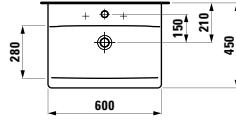

PALACE

860702

Combipack 600 mm, washbasin ,slim'
with vanity unit with 2 drawers, incl. drawer organizer,
with handle anodized aluminum

*Komplettset 600 mm, Waschtisch ,slim'
mit Waschtischunterbau mit 2 Schubladen,
inkl. Schubladen-Ordnungssystem,
mit Griff Aluminium eloxiert*

600 x 450 x 545 mm

Colours: .260 .261 .262 .263 .266 .999

Options: .104