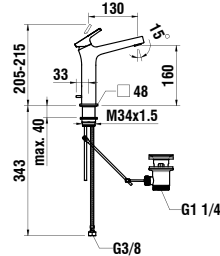

3113910041211

Single lever basin mixer, projection 130 mm, Eco+, fixed spout, with pop-up waste

Einhebel-Waschtischmischer, Ausladung 130 mm, Eco+, Festauslauf, mit Ablaufventil

Colours: .004

Available from 3rd Quarter 2019

Verfügbar ab 3. Quartal 2019