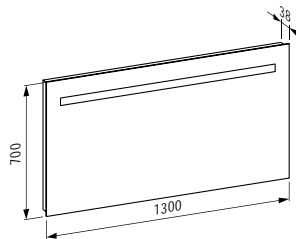

447682 LEELO

Mirror, 1300 mm with integrated horizontal LED lighting, 1 touch sensor (On/ Off/ Dimmer), aluminium frame, 4000K, IP44

Spiegel, 1300 mm, mit integrierter horizontaler LED-Beleuchtung, 1 Touch Sensorschalter (An/ Aus/ Dimmer), Aluminiumrahmen, 4000K, IP44

1300 x 38 x 700 mm

Colours: .144

447683 LEELO

Mirror, 1300 mm with integrated horizontal LED lighting and ambient light, 3 touch sensors (On-Off/ Dimmer/ Colour temperature change 2700-6000K), aluminium frame, IP44

Spiegel, 1300 mm, mit integrierter horizontaler LED-Beleuchtung und Ambientlicht, 3 Touch Sensorschalter (An-Aus/ Dimmer/ Farbtemperaturwechsel 2700-6000K), Aluminiumrahmen, IP44

1300 x 32 x 700 mm

Colours: .144