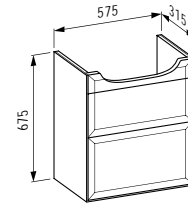

THE NEW CLASSIC

813853

Vanity washbasin

Möbelwaschtisch

600 x 480 x 75 mm

Colours: .000 .400 .757

Options: .104 .108 .109 .136 .158

406031

Vanity unit, 1 drawer,
matches vanity washbasin 813853

*Waschtischunterbau, 1 Schublade,
passend zu Möbelwaschtisch 813853*

575 x 315 x 345 mm

Colours: .631 .627 .628

406032

Vanity unit, 2 drawers,
matches vanity washbasin 813853

*Waschtischunterbau, 2 Schubladen,
passend zu Möbelwaschtisch 813853*

575 x 315 x 675 mm

Colours: .631 .627 .628

813855

Vanity washbasin

Möbelwaschtisch

800 x 480 x 75 mm

Colours: .000 .400 .757

Options: .104 .108 .109 .136 .158