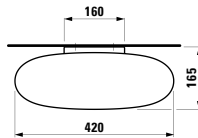

877851

Ceramic shelf
Keramische Ablage
420 x 160 mm

Colours: .000 .757

Options: .000*

Available from 4th Quarter 2019

*Screwed (screws included) or glued
(adhesive included)

Verfügbar ab 4. Quartal 2019

**Montage geschraubt (Schrauben inklusive)
oder geklebt (Klebstoff inklusive)*