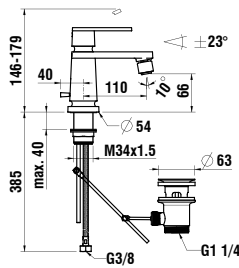

3318570041411

Wall-mounted single lever shower mixer,
with one outlet, with accessories

*Aufputz-Einhebel-Duschenmischer,
mit einem Wasserabgang, mit Zubehör*

Colours: .004

Available from 4th Quarter 2019

Verfügbar ab 4. Quartal 2019