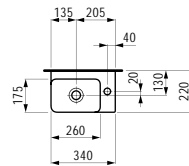

862280 VAL+BASE

Combipack, small washbasin
with vanity unit ,Base' with 1 door
*Komplettset, Handwaschbecken mit
Waschtischunterbau ,Base' mit 1 Tür*
340 x 220 x 640 mm

Colours: .260 .261 .262 .263 M01 M36 .999

Options: .106

Available from 4th Quarter 2019

Verfügbar ab 4. Quartal 2019