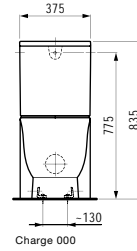

THE NEW CLASSIC

824858

Floorstanding WC, close-coupled, washdown, rimless, outlet horizontal or vertical

Stand-WC für aufgesetzten Spülkasten, Tiefspüler, spülrandlos, Abgang waagrecht oder senkrecht
700 x 370 x 430 mm

Colours: .000 .400 .757

Options: .000 .231 .251

Available from 4th Quarter 2019

Verfügbar ab 4. Quartal 2019

828851

Cistern, rear water inlet (center)

Spülkasten, Wasseranschluss hinten mittig

365 x 150 x 395 mm

Colours: .000 .757

Options: .871

Available from 4th Quarter 2019

Verfügbar ab 4. Quartal 2019

828852

Cistern, side water inlet (left or right)

Spülkasten, Wasseranschluss seitlich (links oder rechts)

365 x 150 x 395 mm

Colours: .000 .757

Options: .872

Available from 4th Quarter 2019

Verfügbar ab 4. Quartal 2019

828853

Cistern, water inlet at bottom left

Spülkasten, Wasseranschluss unten links

365 x 150 x 395 mm

Colours: .000 .757

Options: .873 .843

Available from 4th Quarter 2019

Verfügbar ab 4. Quartal 2019

828855

Cistern, water inlet at bottom right

Spülkasten, Wasseranschluss unten rechts

365 x 150 x 395 mm

Colours: .000 .757

Options: .873

Available from 4th Quarter 2019

Verfügbar ab 4. Quartal 2019

406061

Tall cabinet, 1 door, left hinged, with 1 wooden shelf and 4 glass shelves

Hochschrank, 1 Tür, Scharnier links, mit 1 Holzfachboden und 4 Glasfachböden

320 x 320 x 1600 mm

Colours: .631 .627 .628

406062

Tall cabinet, 1 door, right hinged, with 1 wooden shelf and 4 glass shelves

Hochschrank, 1 Tür, Scharnier rechts, mit 1 Holzfachboden und 4 Glasfachböden

320 x 320 x 1600 mm

Colours: .631 .627 .628