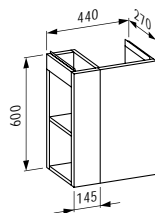

407518

Vanity unit with one glas shelf, door hinge right, open shelf left for handwashbasin tap bank right 815334

Waschtischunterbau, 1 Tür, Regal seitlich offen, Scharnier rechts passend zu Handwaschbecken 815334

440 x 270 x 600 mm

Colours: .640 .641 .642