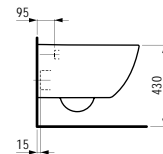

540 x 360 x 265 (430) mm

Colours: .000 .400

Options: .000

891802 PALOMBA COLLECTION

WC seat and cover, removable, with lowering system

WC Sitz mit Deckel, abnehmbar, mit Absenkautomatik

Colours: .000

Options: .000