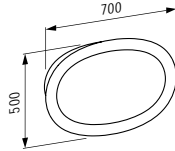

406070

Ceramic mirror with LED ambient light, horizontal or
vertical mounting, for room switch, 4000K
*Keramischer Spiegel mit LED Ambientlicht,
horizontal oder vertikal montierbar,
für Lichtschalter, 4000K*
500 x 80 x 700 mm

Colours: .000 .757

Available from 3rd Quarter 2019

Verfügbar ab 3. Quartal 2019