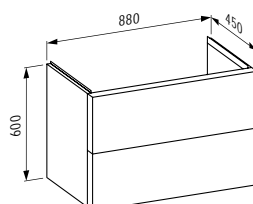

407618

Vanity unit with two drawers, incl. organiser,
for washbasin shelf left 810339 / shelf right 810338

*Waschtischunterbau, 2 Schubladen,
inkl. Schubladen-Ordnungssystem,
passend zu Waschtisch 810339 / passend zu 810338*

880 x 450 x 600 mm

Colours: .640 .641 .642