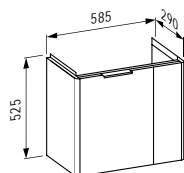

Washbasin ,compact', with semi-wet area right
Waschtisch ,compact', mit Halbnasszone rechts
 600 x 315 x 115 mm

Colours: .000 .400 .757

Options: .104 .109

Available from 3rd Quarter 2019

Verfügbar ab 3. Quartal 2019