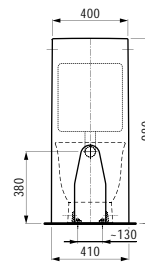

823851

Floorstanding WC, washdown, rimless, outlet horizontal or vertical
Stand-WC, Tiefspüler, spülrandlos, Abgang waagrecht oder senkrecht
560 x 370 x 430 mm

Colours: .000 .400 .757

Options: .000

Available from 4th Quarter 2019

Verfügbar ab 4. Quartal 2019