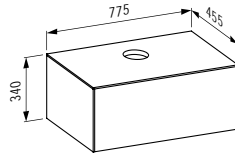

405411

Drawer element, 1 drawer, matching bowl washbasins 812340, 812341, 812342, 812343, centre cut-out

Schubladenelement, 1 Schublade, passend zu Waschtisch-Schalen 812340, 812341, 812342, 812343, Ausschnitt Mitte

775 x 455 x 340 mm

Colours: .040 .041 .042 .140 .141 .142