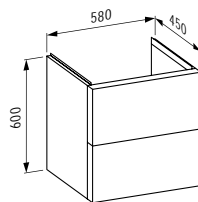

407558

Vanity unit with two drawers, incl. organiser,
for washbasin shelf right 810334

*Waschtischunterbau, 2 Schubladen,
inkl. Schubladen-Ordnungssystem,
passend zu Waschtisch 810334*

580 x 450 x 600 mm

Colours: .640 .641 .642