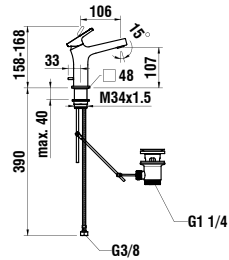

3113910041111

Single lever basin mixer, projection 106 mm, Eco+, fixed spout, with pop-up waste

Einhebel-Waschtischmischer, Ausladung 106 mm, Eco+, Festauslauf, mit Ablaufventil

Colours: .004

Available from 3rd Quarter 2019

Verfügbar ab 3. Quartal 2019