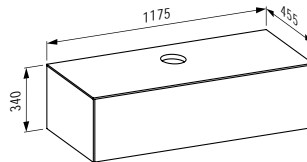

405425

Drawer element, 1 drawer, matching bowl washbasins 812340, 812341, 812342, 812343, centre cut-out incl. drilled tap hole

Schubladenelement, 1 Schublade, passend zu Waschtisch-Schalen 812340, 812341, 812342, 812343, Ausschnitt Mitte inkl. gebohrtes Hahnloch

1175 x 455 x 340 mm

Colours: .140 .141 .142