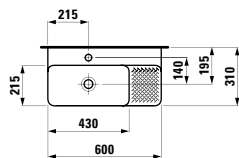

Washbasin ,compact', with semi-wet area right
Waschtisch ,compact', mit Halbnasszone rechts
 600 x 315 x 115 mm

Colours: .000 .400 .757

Options: .104 .109

Available from 3rd Quarter 2019

Verfügbar ab 3. Quartal 2019