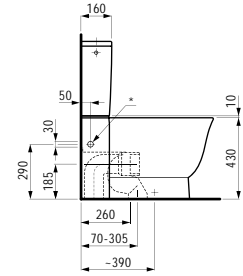

THE NEW CLASSIC

824858

Floorstanding WC, close-coupled, washdown, rimless, outlet horizontal or vertical

Stand-WC für aufgesetzten Spülkasten, Tiefspüler, spülrandlos, Abgang waagrecht oder senkrecht
700 x 370 x 430 mm

Colours: .000 .400 .757

Options: .000 .231 .251

Available from 4th Quarter 2019

Verfügbar ab 4. Quartal 2019

828851

Cistern, rear water inlet (center)

Spülkasten, Wasseranschluss hinten mittig

365 x 150 x 395 mm

Colours: .000 .757

Options: .871

Available from 4th Quarter 2019

Verfügbar ab 4. Quartal 2019

828852

Cistern, side water inlet (left or right)

Spülkasten, Wasseranschluss seitlich (links oder rechts)

365 x 150 x 395 mm

Colours: .000 .757

Options: .872

Available from 4th Quarter 2019

Verfügbar ab 4. Quartal 2019

828853

Cistern, water inlet at bottom left

Spülkasten, Wasseranschluss unten links

365 x 150 x 395 mm

Colours: .000 .757

Options: .873 .843

Available from 4th Quarter 2019

Verfügbar ab 4. Quartal 2019

828855

Cistern, water inlet at bottom right

Spülkasten, Wasseranschluss unten rechts

365 x 150 x 395 mm

Colours: .000 .757

Options: .873

Available from 4th Quarter 2019

Verfügbar ab 4. Quartal 2019

406061

Tall cabinet, 1 door, left hinged, with 1 wooden shelf and 4 glass shelves

Hochschrank, 1 Tür, Scharnier links, mit 1 Holzfachboden und 4 Glasfachböden

320 x 320 x 1600 mm

Colours: .631 .627 .628

406062

Tall cabinet, 1 door, right hinged, with 1 wooden shelf and 4 glass shelves

Hochschrank, 1 Tür, Scharnier rechts, mit 1 Holzfachboden und 4 Glasfachböden

320 x 320 x 1600 mm

Colours: .631 .627 .628