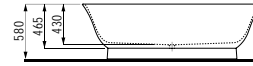

220852

Freestanding bathtub,
made of solid surface material Sentec
*Freistehende Badewanne,
aus Mineralgusswerkstoff Sentec*
1900 x 900 x 580 mm

Colours: .000

Options: .000