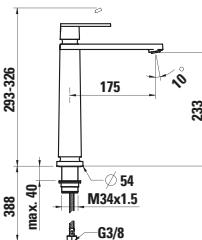

3128530041211

3-hole basin mixer, projection 130 mm, fixed spout, with pop-up waste lever, with pop-up waste

3-Loch Waschtischmischer, Ausladung 130 mm, Festauslauf, mit Ablaufventilhebel, mit Ablaufventil

Colours: .004

Available from 4th Quarter 2019

Verfügbar ab 4. Quartal 2019