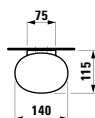

873856

Ceramic soap dish
Keramische Seifenschale
140 x 115 x 35 mm

Colours: .000 .757

Options: .000

Available from 4th Quarter 2019

Verfügbar ab 4. Quartal 2019