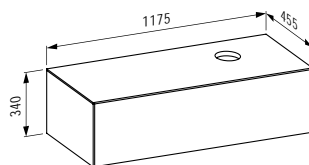

405423

Drawer element, 1 drawer, matching bowl washbasins 812340, 812341, 812342, 812343, cut-out right

Schubladenelement, 1 Schublade, passend zu Waschtisch-Schalen 812340, 812341, 812342, 812343, Ausschnitt rechts

1175 x 455 x 340 mm

Colours: .040 .041 .042 .140 .141 .142