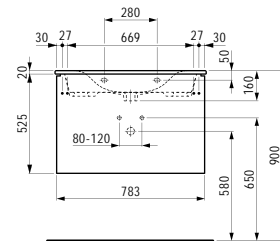

860705

Combipack 800 mm, washbasin ,slim'
with vanity unit with 2 drawers, incl. drawer organizer,
with handle anodized aluminum

*Komplettset 800 mm, Waschtisch ,slim'
mit Waschtischunterbau mit 2 Schubladen,
inkl. Schubladen-Ordnungssystem,
mit Griff Aluminium eloxiert*

800 x 450 x 545 mm

Colours: .260 .261 .262 .263 .266 .999

Options: .104

Available from 4th quarter 2019

Verfügbar ab 4. Quartal 2019