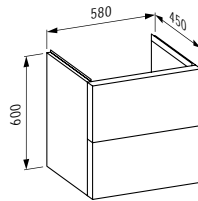

407569

Vanity unit with two drawers, incl. organiser,
for washbasin 810333, 810338, 810339, 813332

*Waschtischunterbau, 2 Schubladen,
inkl. Schubladen-Ordnungssystem, passend zu
Waschtischen 810333, 810338, 810339, 813332*

580 x 450 x 600 mm

Colours: .640 .641 .642