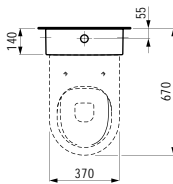

823851

Floorstanding WC, washdown, rimless, outlet horizontal or vertical
Stand-WC, Tiefspüler, spülrandlos, Abgang waagrecht oder senkrecht
560 x 370 x 430 mm

Colours: .000 .400 .757

Options: .000

Available from 4th Quarter 2019

Verfügbar ab 4. Quartal 2019