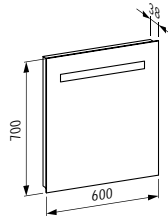

LEELO MIRRORS

447631 LEELO

Mirror, 600 mm with integrated horizontal LED lighting, for room switch, aluminium frame, 4000K, IP44

Spiegel, 600 mm, mit integrierter horizontaler LED-Beleuchtung, für Lichtschalter, Aluminiumrahmen, 4000K, IP44

600 x 38 x 700 mm

Colours: .144

447632 LEELO

Mirror, 600 mm with integrated horizontal LED lighting, 1 touch sensor (On/ Off/ Dimmer), aluminium frame, 4000K, IP44

Spiegel, 600 mm, mit integrierter horizontaler LED-Beleuchtung, 1 Touch Sensorschalter (An/ Aus/ Dimmer), Aluminiumrahmen, 4000K, IP44

600 x 38 x 700 mm

Colours: .144

447633 LEELO

Mirror, 600 mm with integrated horizontal LED lighting and ambient light, 3 touch sensors (On-Off/ Dimmer/ Colour temperature change 2700-6000K), aluminium frame, IP44

Spiegel, 600 mm, mit integrierter horizontaler LED-Beleuchtung und Ambientlicht, 3 Touch Sensorschalter (An-Aus/ Dimmer/ Farbtemperaturwechsel 2700-6000K), Aluminiumrahmen, IP44

600 x 32 x 700 mm

Colours: .144

447641 LEELO

Mirror, 800 mm with integrated horizontal LED lighting, for room switch, aluminium frame, 4000K, IP44

Spiegel, 800 mm, mit integrierter horizontaler LED-Beleuchtung, für Lichtschalter, Aluminiumrahmen, 4000K, IP44

800 x 38 x 700 mm

Colours: .144