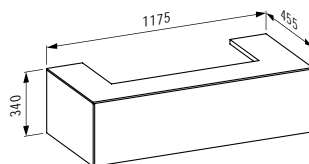

1175 x 455 x 340 mm

Colours: .040 .041 .042 .140 .141 .142

405471

Drawer element, 1 drawer, matching washbasin
bowls 812348, 812349, centre cut-out

*Schubladenelement, 1 Schublade,
passend zu Doppelwaschtisch-Schalen 812348,
812349, Ausschnitt Mitte*