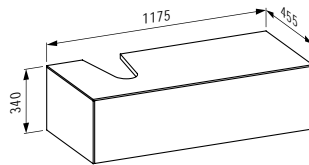

405452

Drawer element, 1 drawer, matching washbasins
816341, 816342, cut-out left / right

*Schubladenelement, 1 Schublade,
passend zu Aufsatz-Waschtischen 816341, 816342,
Ausschnitt links / rechts*

1175 x 455 x 340 mm

Colours: .040 .041 .042 .140 .141 .142