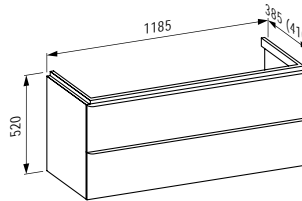

814282

Double washbasin, with semi-wet area
Doppelwaschtisch, mit Halbnasszone
1200 x 420 x 115 mm

Colours: .000 .400 .757

Options: .104 .108 .109 .136

Available from 3rd Quarter 2019

Verfügbar ab 3. Quartal 2019

410222 SPACE

Vanity unit, 2 drawers
Waschtischunterbau, 2 Schubladen
1185 x 410 x 520 mm

Colours: .100 .101 .103 .999