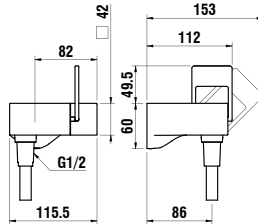

*Einhebel-Unterputz-Duschenmischer für Simibox
1-Point, mit Zubehör*

Colours: .091*

Available from 4th Quarter 2019

*brushed stainless steel (PVD)

Verfügbar ab 4. Quartal 2019

**Edelstahl gebürstet (PVD)*

323226xxx0001