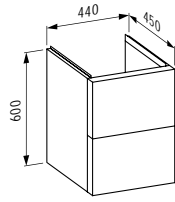

KARTELL BY LAUFEN

407508

Vanity unit with two drawers,
incl. organiser, for handwashbasin 815331

*Waschtischunterbau, 2 Schubladen,
inkl. Schubladen-Ordnungssystem,
passend zu Handwaschbecken 815329*

440 x 450 x 600 mm

Colours: .640 .641 .642