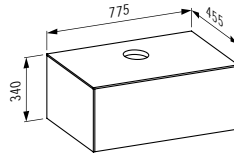

405415

Drawer element, 1 drawer, matching bowl washbasins 812340, 812341, 812342, 812343, centre cut-out incl. drilled tap hole

Schubladenelement, 1 Schublade, passend zu Waschtisch-Schalen 812340, 812341, 812342, 812343, Ausschnitt Mitte inkl. gebohrtes Hahnloch

775 x 455 x 340 mm

Colours: .140 .141 .142