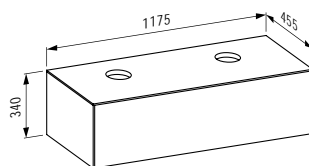

405424

Drawer element, 1 drawer, matching bowl washbasins 812340, 812341, 812342, 812343, cut-outs left and right

Schubladenelement, 1 Schublade, passend zu Waschtisch-Schalen 812340, 812341, 812342, 812343, Ausschnitt links und rechts

1175 x 455 x 340 mm

Colours: .040 .041 .042 .140 .141 .142