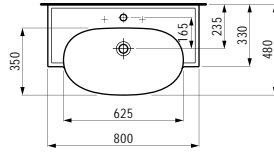

800 x 480 x 75 mm

Colours: .000 .400 .757

Options: .104 .108 .109 .136 .158

406041

Vanity unit, 1 drawer,
matches vanity washbasin 813855

*Waschtischunterbau, 1 Schublade,
passend zu Möbelwaschtisch 813855*