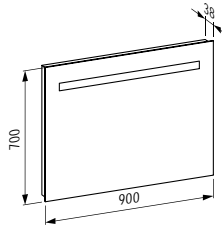

447651 LEELO

Mirror, 900 mm with integrated horizontal LED lighting, for room switch, aluminium frame, 4000K, IP44

Spiegel, 900 mm, mit integrierter horizontaler LED-Beleuchtung, für Lichtschalter, Aluminiumrahmen, 4000K, IP44

900 x 38 x 700 mm

Colours: .144

447652 LEELO

Mirror, 900 mm with integrated horizontal LED lighting, 1 touch sensor (On/ Off/ Dimmer), aluminium frame, 4000K, IP44

Spiegel, 900 mm, mit integrierter horizontaler LED-Beleuchtung, 1 Touch Sensorschalter (An/ Aus/ Dimmer), Aluminiumrahmen, 4000K, IP44

900 x 38 x 700 mm

Colours: .144

447653 LEELO

Mirror, 900 mm with integrated horizontal LED lighting and ambient light, 3 touch sensors (On-Off/ Dimmer/ Colour temperature change 2700-6000K), aluminium frame, IP44

Spiegel, 900 mm, mit integrierter horizontaler LED-Beleuchtung und Ambientelicht, 3 Touch Sensorschalter (An-Aus/ Dimmer/ Farbtemperaturwechsel 2700-6000K), Aluminiumrahmen, IP44

900 x 32 x 700 mm

Colours: .144

447661 LEELO

Mirror, 1000 mm with integrated horizontal LED lighting, for room switch, aluminium frame, 4000K, IP44

Spiegel, 1000 mm, mit integrierter horizontaler LED-Beleuchtung, für Lichtschalter, Aluminiumrahmen, 4000K, IP44

1000 x 38 x 700 mm

Colours: .144