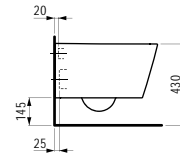

820339

Wall hanging Water Closet Bowl, rimless, washdown, cUPC approved

Wand-WC, Tiefspüler, spülrandlos, zugelassen nach cUPC (USA)

545 x 370 x 285 (430) mm

Colours: .000 .020 .400 .757 .759

Options: .000