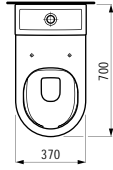

THE NEW CLASSIC

824858

Floorstanding WC, close-coupled, washdown, rimless, outlet horizontal or vertical

Stand-WC für aufgesetzten Spülkasten, Tiefspüler, spülrandlos, Abgang waagrecht oder senkrecht
700 x 370 x 430 mm

Colours: .000 .400 .757

Options: .000 .231 .251

Available from 4th Quarter 2019

Verfügbar ab 4. Quartal 2019