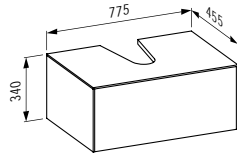

405441

Drawer element, 1 drawer, matching washbasins
816341, 816342, centre cut-out

*Schubladenelement, 1 Schublade,
passend zu Aufsatz-Waschtischen 816341, 816342,
Ausschnitt Mitte*

775 x 455 x 340 mm

Colours: .040 .041 .042 .140 .141 .142