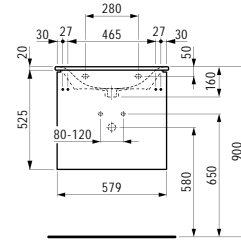

PALACE

860702

Combipack 600 mm, washbasin ,slim'
with vanity unit with 2 drawers, incl. drawer organizer,
with handle anodized aluminum

*Komplettset 600 mm, Waschtisch ,slim'
mit Waschtischunterbau mit 2 Schubladen,
inkl. Schubladen-Ordnungssystem,
mit Griff Aluminium eloxiert*

600 x 450 x 545 mm

Colours: .260 .261 .262 .263 .266 .999

Options: .104