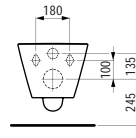

820339

Wall hanging Water Closet Bowl, rimless, washdown, cUPC approved

Wand-WC, Tiefspüler, spülrandlos, zugelassen nach cUPC (USA)

545 x 370 x 285 (430) mm

Colours: .000 .020 .400 .757 .759

Options: .000